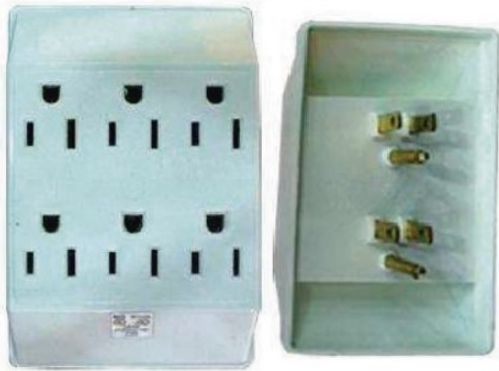

CODIGO: BT-1301
E-APAGADOR TRIPLE ELEKPRICE PREMIUM
3 VIAS 10A125V

CODIGO: E-1187
E-APAGADOR Y TOMACORRIENTE C/TAPA BLANCO

CODIGO: E-1817
E-APAGADOR Y TOMACORRIENTE ELEKPRICE
C/TAPA BLANCO

ODIGO: E-1070
E-APAGADOR ELEKPRICE AEREO 250V

BOMBILLO 12V (PARA PANEL SOLAR)

CODIGO: 2U-9W-12V
E-BOMBILLO AHORRADOR 2U 9WATS 12V
LUZ BLANCA

CODIGO: E-1915
E-BOMBILLO AHORRADOR 3U 15WATS 12V
LUZ BLANCA

CODIGO: E-1918
E-BOMBILLO AHORRADOR 3U 18WATS 12V
LUZ BLANCA

E-3

CODIGO: E-1262
E-ADAPTADOR UL PARA TOMA 6 ENTRADAS

CODIGO: E-1182
E-APAGADOR DOBLE CON TAPA BLANCO

CODIGO: BT-1201
E-APAGADOR DOBLE ELEKPRICE 3 VIAS
PREMIUM 10A125V

CODIGO: BT-1200
E-APAGADOR DOBLE ELEKPRICE PREMIUM
10A125V